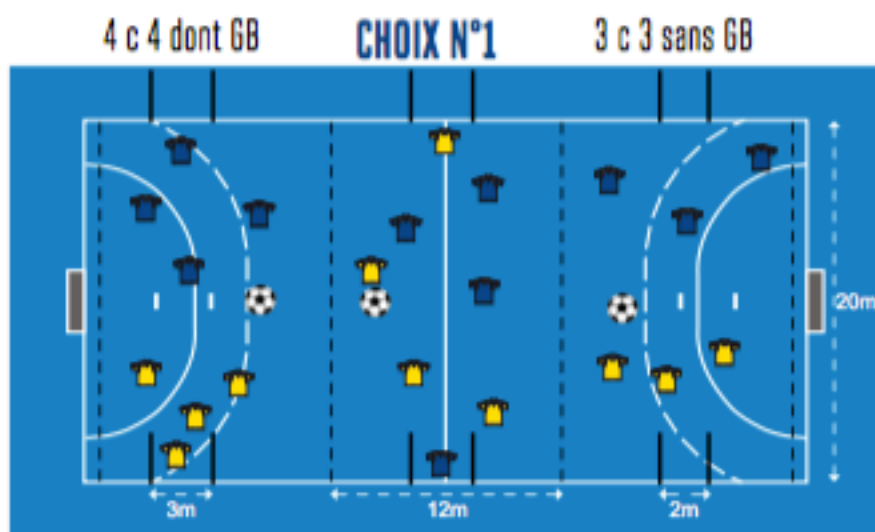

U6/U7

CALENDRIER DE LA SAISON U6/U7

L'ENFANT AU CŒUR DU JEU

FORMES DE PRATIQUE

LES CONTENUS

RÔLE DE L'ENCADREMENT

ACTIONS PONCTUELLES U6/U7 > FUTSAL > ORGANISATION > ESPACES DE JEU

ESPACES DE JEU

CHOIX N°3
facultatif

3 c 3 sans GB

COMMENT ORGANISER UN PATEAU FUTSAL ?

ESPACES DE JEU

LOIS DU JEU

EXEMPLES D'ORGANISATION