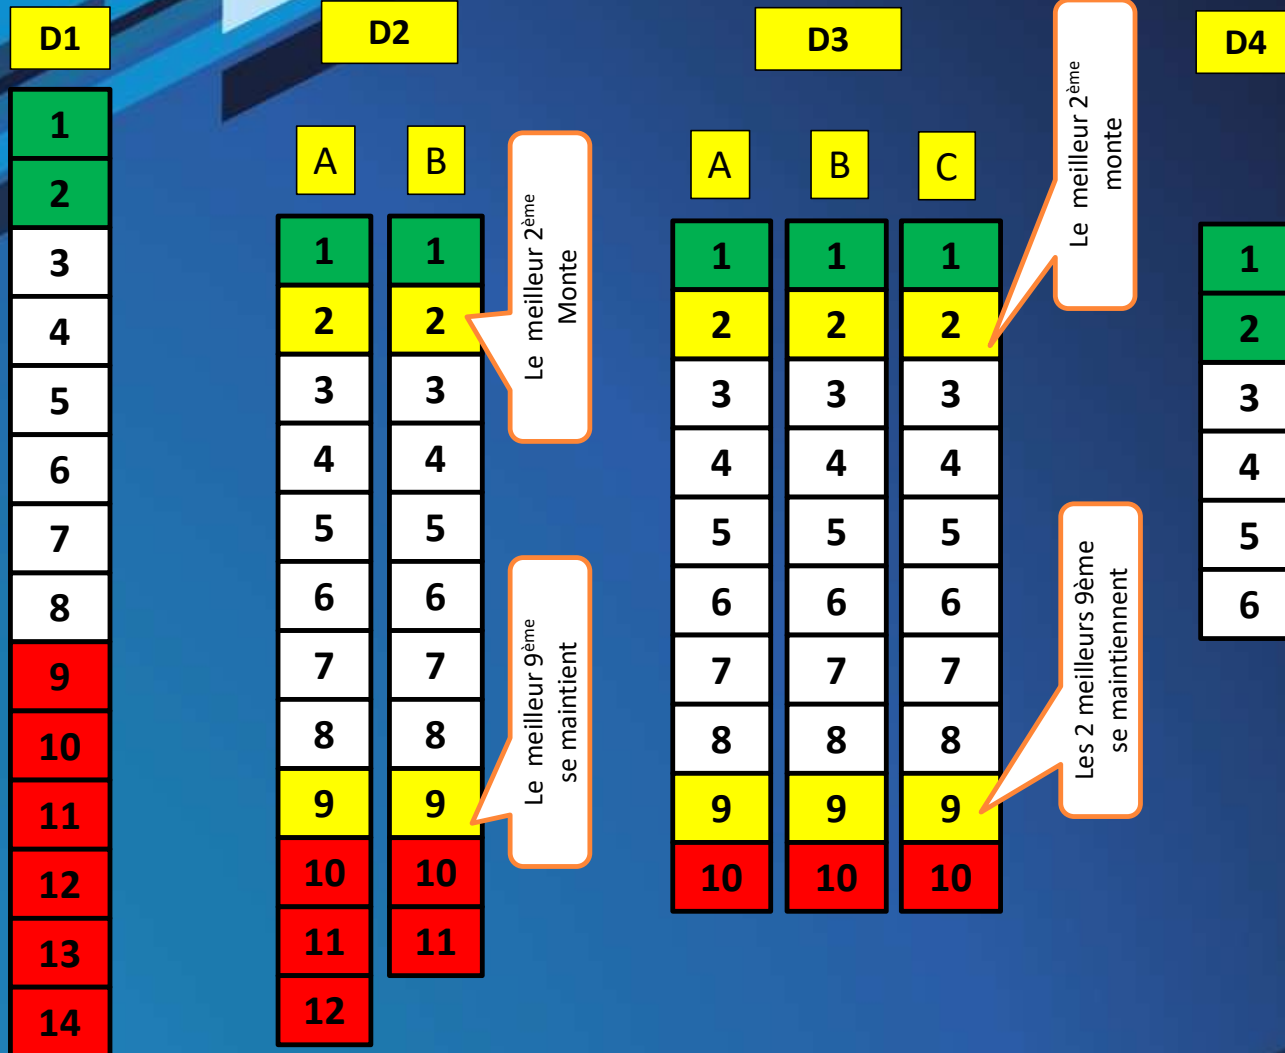

Systeme montées et descentes Seniors, saison 2021/2022

1 Descente
LFNA

D1	D2		D3			D4
	A	B	A	B	C	
1			1	1	1	1
2			2	2	2	2
3	1	1	3	3	3	3
4	2	2	4	4	4	4
5	3	3	5	5	5	5
6	4	4	6	6	6	6
7	5	5	7	7	7	
8	6	6	8	8	8	
9	7	7	9	9	9	
10	8	8	10	10	10	
11	9	9				
12	10	10				
13	11	11				
14	12					

Les 2 meilleurs 2^{ème} montent

Système montées et descentes Seniors, saison 2021/2022

2 Descentes
LFNA

D1	D2		D3			D4
1	A	B	A	B	C	
2	1	1	1	1	1	1
3	2	2	2	2	2	2
4	3	3	3	3	3	3
5	4	4	4	4	4	4
6	5	5	5	5	5	5
7	6	6	6	6	6	6
8	7	7	7	7	7	
9	8	8	8	8	8	
10	9	9	9	9	9	
11	10	10	10	10	10	
12	11	11				
13	12					
14						

Le meilleur 2^{ème} Monte

Le meilleur 9^{ème} se maintient

Les 2 meilleurs 2^{ème} montent

Système montées et descentes Seniors, saison 2021/2022

3 Descentes
LFNA

Système montées et descentes Seniors, saison 2021/2022

4 Descentes
LFNA

D1	D2		D3			D4
	A	B	A	B	C	
1	1	1	1	1	1	1
2	2	2	2	2	2	2
3	3	3	3	3	3	3
4	4	4	4	4	4	4
5	5	5	5	5	5	5
6	6	6	6	6	6	6
7	7	7	7	7	7	7
8	8	8	8	8	8	8
9	9	9	9	9	9	9
10	10	10	10	10	10	10
11	11	11	11	11	11	11
12	12	12	12	12	12	12
13						
14						