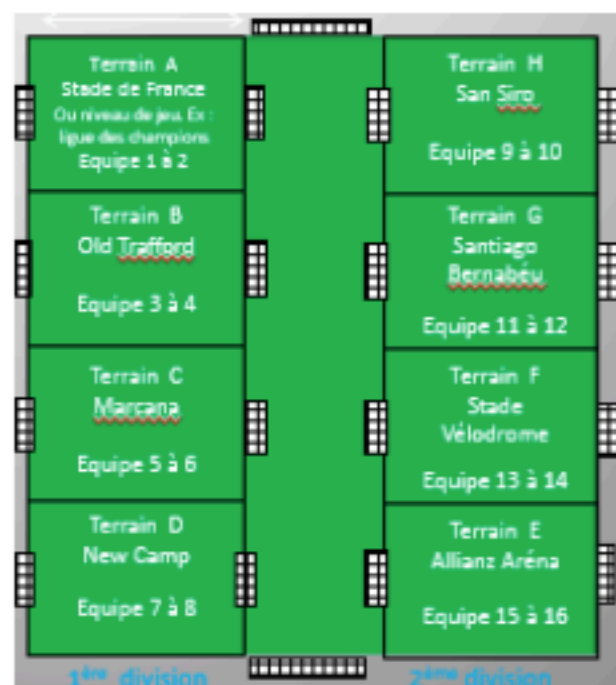

FESTI-FOOT : 3 journées

« ORGANISATION »

- 4 c 4

**RDV SUR
LE GIFE**

- > 10 équipes : installer 5 terrains
- > 12 équipes : installer 6 terrains
- > 14 équipes : installer 7 terrains
- > 16 équipes : installer 8 terrains
- > 18 équipes : installer 9 terrains
- > 20 équipes : installer 10 terrains

- **Systeme de montée /descente**